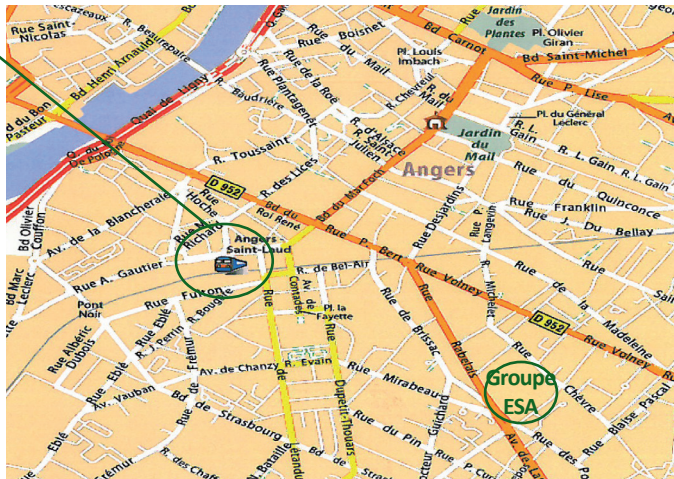

## Plan d'accès aux Entretiens de l'AEI

au Groupe ESA - 55 rue Rabelais à Angers

GPS : 47.461242 , -0.546644

### En train

A 20 minutes à pied de la gare

En bus, depuis la gare Saint-Laud, se rendre arrêt Brémont

Ligne 8 - Maire des Ponts de Cé - Moulin Marcille, arrêt : César Geoffray

Taxi : 02 41 87 65 00

### En voiture

Accès par autoroute :

A11 Angers-Paris

A87 Angers-Cholet

A85 Angers-Saumur (vers Tours)

Attention : le nombre de places de stationnement à l'ESA est limité.  
Nous vous conseillons de vous garer dans les rues adjacentes.